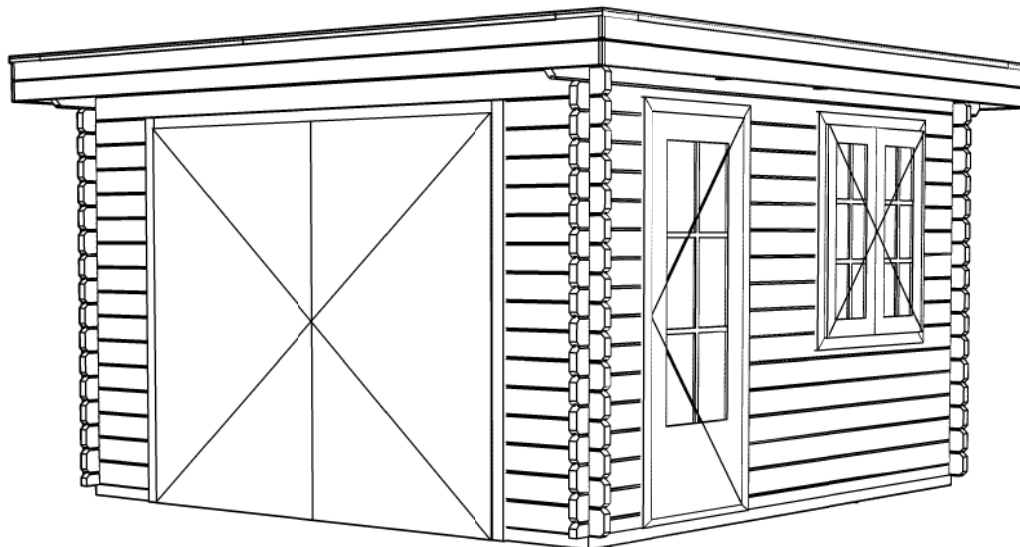

12.25m²

29.8m³

WoodPro - FLAT - 44mm

Omschrijving / Description:
350x350cm 44mm

Onderdeel / Component:
Plat + aanz / Plan + elevations

Dealer:

Ref.:

Ordernr.:

Schaal / Scale:
1: 50

BLAD NR.:

BT

2430+

0+

Achteraanzicht / Rear view / Hinterseite

(L) Zijaanzicht / Side view / Seiten ansicht

WoodPro - FLAT - 44mm

Omschrijving / Description: 350x350cm 44mm	Ordernr.:
Onderdeel / Component: Plat+ aanz / Plan+elevations	Schaal / Scale: 1: 50
Dealer:	BLAD NR.:
Ref.:	BT