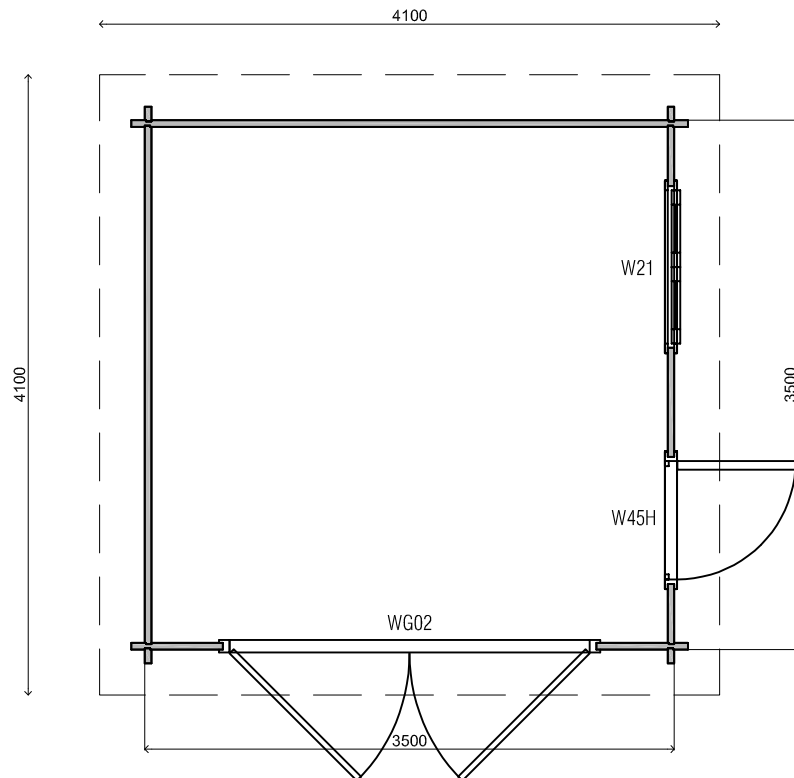

2430+

0+

Voor-aanzicht / Front view / Vorderansicht

(R) Zijaanzicht / Side view / Seitenansicht

243cm

219cm

30cm

44mm

12.25m²

29.8m³

WoodPro - FLAT - 44mm

Omschrijving / Description:
350x350cm 44mm

Onderdeel / Component:
Plat + aanz / Plan + elevations

Dealer:

Ref.:

Ordernr.:

Schaal / Scale:
1: 50

BLAD NR.:

BT

2430+

0+

Achteraanzicht / Rear view / Hinterseite

(L) Zijaanzicht / Side view / Seiten ansicht

WoodPro - FLAT - 44mm

Omschrijving / Description: 350x350cm 44mm	Ordernr.:
Onderdeel / Component: Plat+ aanz / Plan+elevations	Schaal / Scale: 1: 50
Dealer:	BLAD NR.:
Ref.:	BT