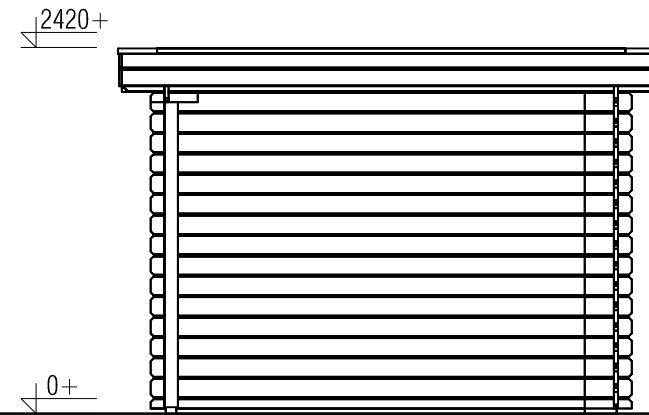

Vooraanzicht / Front view / Vorderansicht

(R) Zijaanzicht / Side view / Seitenansicht

9072

240cm

216cm

30cm

28mm

13.5m²

32.4m³

WoodPro - FLAT - 28mm

Omschrijving / Description:
450x300cm 28mm - 400R
Onderdeel / Component:
Plat + aanz / Plan + elevations
Dealer:

Ordernr.:

Schaal / Scale:
1: 50

Ref.:

BLAD NR.:
BT

Achteraanzicht / Rear view / Hinterseite

(L) Zijaanzicht / Side view / Seiten ansicht

WoodPro - FLAT - 28mm

Omschrijving / Description:
450x300cm 28mm - 400R
Onderdeel / Component:
Plat + aanz / Plan + elevations
Dealer:

Ordernr.:
Schaal / Scale:
1: 50
BLAD NR.:
BT