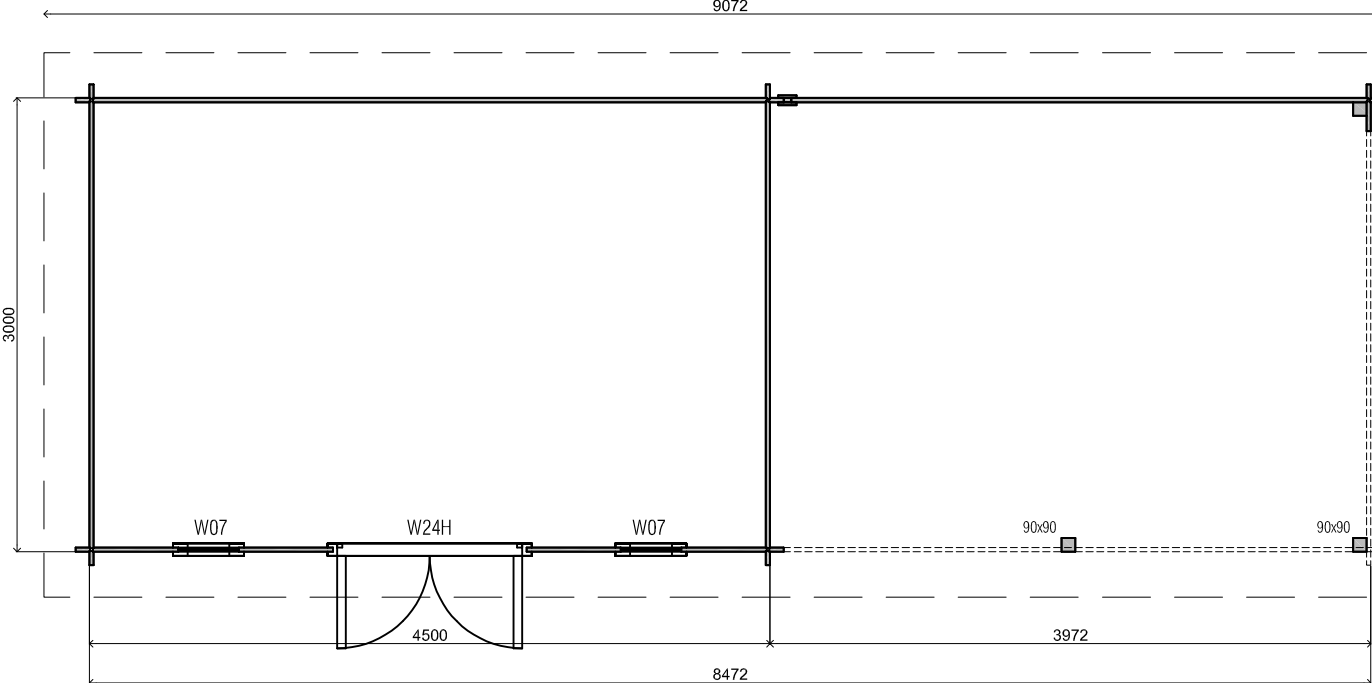

Vooraanzicht / Front view / Vorderansicht

(R) Zijaanzicht / Side view / Seitenansicht

9072

240cm

216cm

30cm

28mm

13.5m²

32.4m³

WoodPro - FLAT - 28mm

Omschrijving / Description:
450x300cm 28mm - 400R
Onderdeel / Component:
Plat + aanz / Plan + elevations
Dealer:

Ordernr.:

Schaal / Scale:
1: 50

Ref.:

BLAD NR.:
BT

Achteraanzicht / Rear view / Hinterseite

(L) Zijaanzicht / Side view / Seiten ansicht

WoodPro - FLAT - 28mm

Omschrijving / Description:
450x300cm 28mm - 400R
Onderdeel / Component:
Plat + aanz / Plan + elevations
Dealer:

Ordernr.:
Schaal / Scale:
1: 50
BLAD NR.:
BT