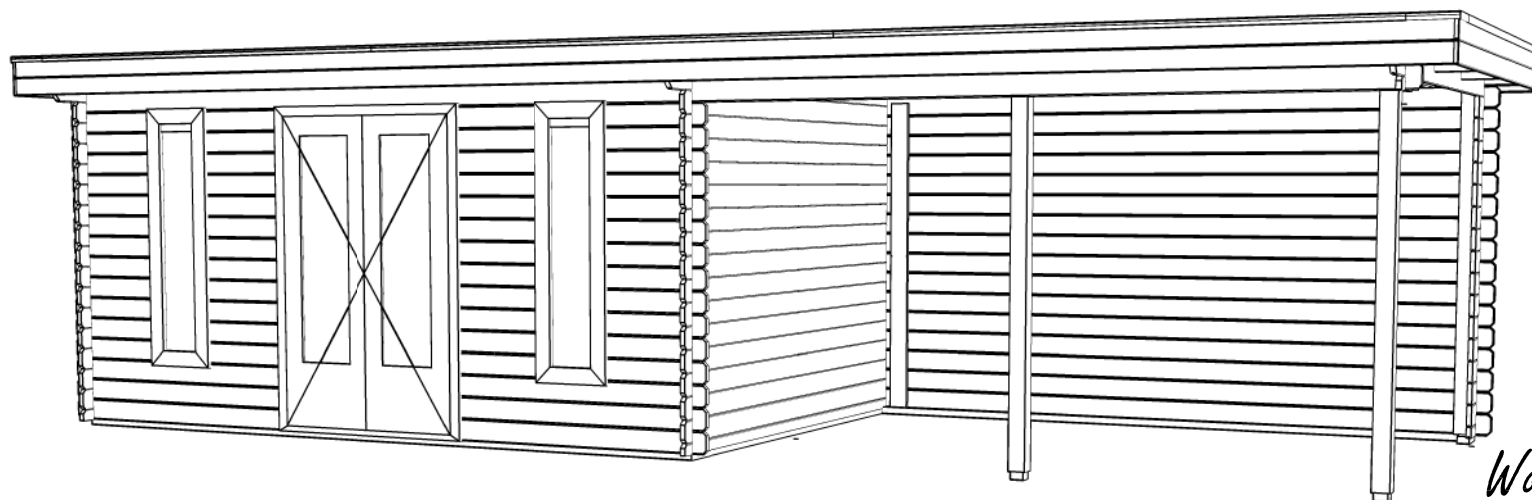

Vooraanzicht / Front view / Vorderansicht

(R) Zijaanzicht / Side view / Seitenansicht

9072

240cm

216cm

30cm

28mm

13.5m²

32.4m³

WoodPro - FLAT - 28mm

Omschrijving / Description:
450x300cm 28mm - 400R
Onderdeel / Component:
Plat + aanz / Plan + elevations
Dealer:

Ordernr.:

Schaal / Scale:
1: 50

Ref.:

BLAD NR.:
BT

Achteraanzicht / Rear view / Hinterseite

(L) Zijaanzicht / Side view / Seiten ansicht

WoodPro - FLAT - 28mm

Omschrijving / Description:
450x300cm 28mm - 400R
Onderdeel / Component:
Plat + aanz / Plan + elevations
Dealer:

Ordernr.:
Schaal / Scale:
1: 50
BLAD NR.:
BT