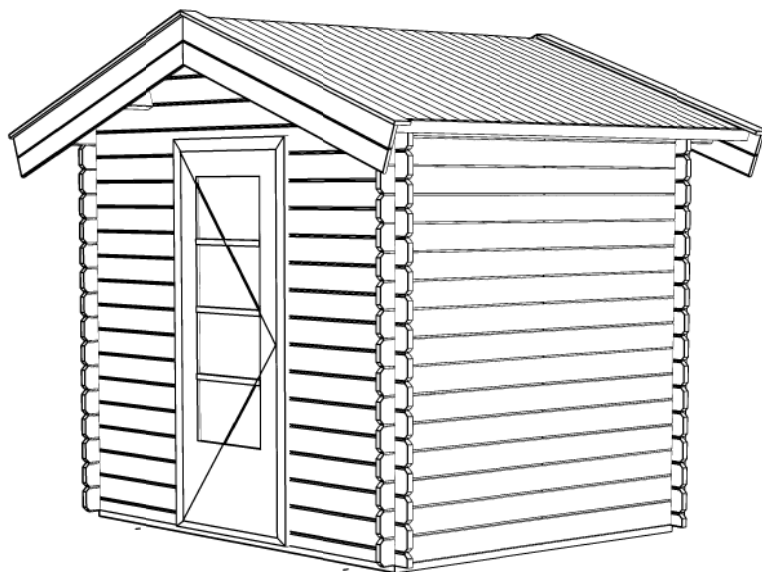

Voor aanzicht / Front view / Vorderansicht

(R) Zijaanzicht / Side view / Seitenansicht

WoodPro - APEX - 28mm

Omschrijving / Description:
200x250cm
Onderdeel / Component:
Plat + aanz / Plan + elevations
Dealer:
Ref.:

Ordernr.:
Schaal / Scale:
1: 50
BLAD NR.:
BT

Achteraanzicht / Rear view / Hinterseite

2700+

0+

(L) Zijaanzicht / Side view / Seiten ansicht

WoodPro - APEX - 28mm

Omschrijving / Description:
200x250cm
Onderdeel / Component:
Plat + aanz / Plan + elevations
Dealer:
Ref.:

Ordernr.:
Schaal / Scale:
1: 50
BLAD NR.:
BT