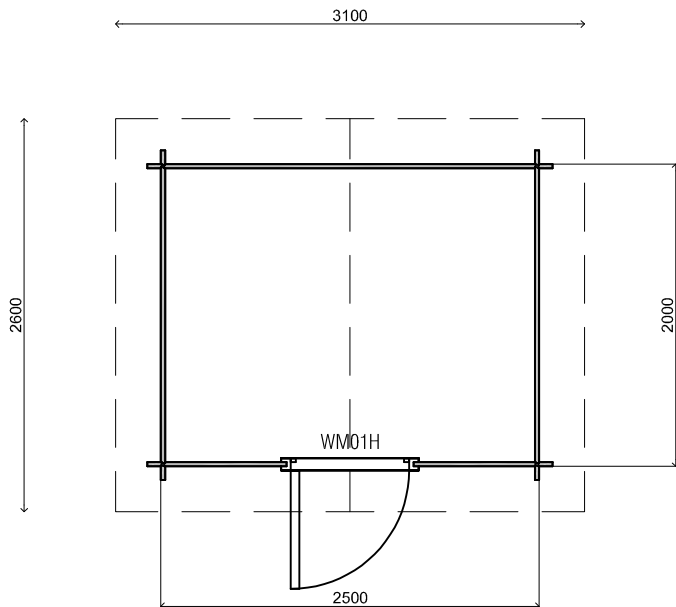

Voor aanzicht / Front view / Vorderansicht

(R) Zijaanzicht / Side view / Seitenansicht

WoodPro - APEX - 28mm

Omschrijving / Description:
200x250cm
Onderdeel / Component:
Plat + aanz / Plan + elevations
Dealer:
Ref.:

Ordernr.:
Schaal / Scale:
1: 50
BLAD NR.:
BT

Achteraanzicht / Rear view / Hinterseite

2700+

0+

(L) Zijaanzicht / Side view / Seiten ansicht

WoodPro - APEX - 28mm

Omschrijving / Description:
200x250cm
Onderdeel / Component:
Plat + aanz / Plan + elevations
Dealer:
Ref.:

Ordernr.:
Schaal / Scale:
1: 50
BLAD NR.:
BT