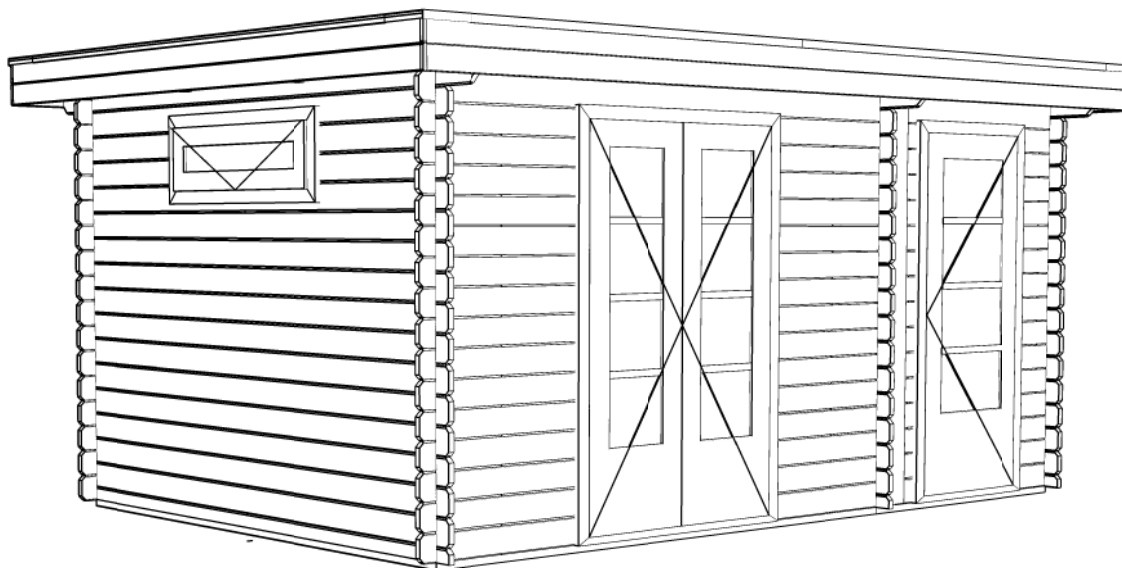

13.4m²

32.2m³

WoodPro - FLAT - 28mm

Omschrijving / Description:
300x300cm 28mm - 150R SC

Onderdeel / Component:
Plat + aanz / Plan + elevations

Dealer:

Ref.:

Ordernr.:
27369

Schaal / Scale:
1: 50

BLAD NR.:

BT

Achteraanzicht / Rear view / Hinterseite

(L) Zijaanzicht / Side view / Seiten ansicht

WoodPro - FLAT - 28mm

Omschrijving / Description:
300x300cm 28mm - 150R SC
Onderdeel / Component:
Plat + aanz / Plan + elevations
Dealer:

Ordernr.:
27369
Schaal / Scale:
1: 50

Ref.:

BLAD NR.:
BT