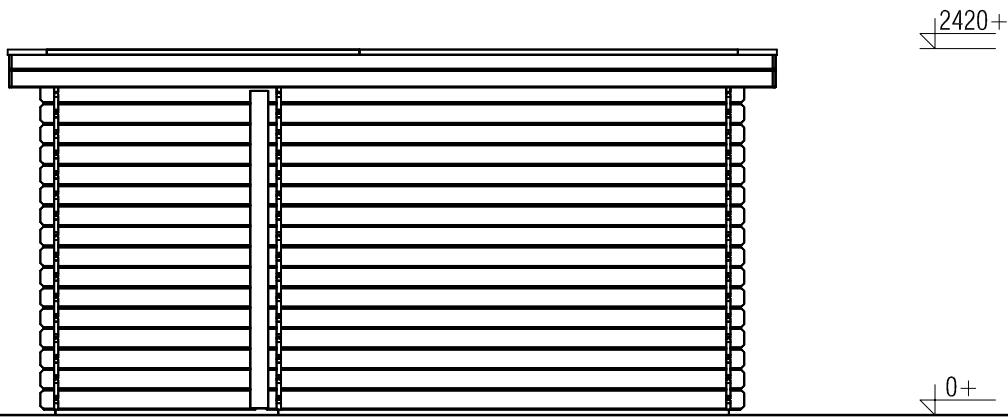

2420+

0+

Vooraanzicht / Front view / Vorderansicht

(R) Zijaanzicht / Side view / Seitenansicht

240cm

216cm

30cm

28mm

13.4m²

32.2m³

WoodPro - FLAT - 28mm

Omschrijving / Description:
300x300cm 28mm - 150R SC

Onderdeel / Component:
Plat + aanz / Plan + elevations

Dealer:

Ref.:

Ordernr.:
27369

Schaal / Scale:
1: 50

BLAD NR.:

BT

Achteraanzicht / Rear view / Hinterseite

(L) Zijaanzicht / Side view / Seiten ansicht

WoodPro - FLAT - 28mm

Omschrijving / Description:
300x300cm 28mm - 150R SC
Onderdeel / Component:
Plat + aanz / Plan + elevations
Dealer:

Ordernr.:
27369
Schaal / Scale:
1: 50

Ref.:

BLAD NR.:
BT