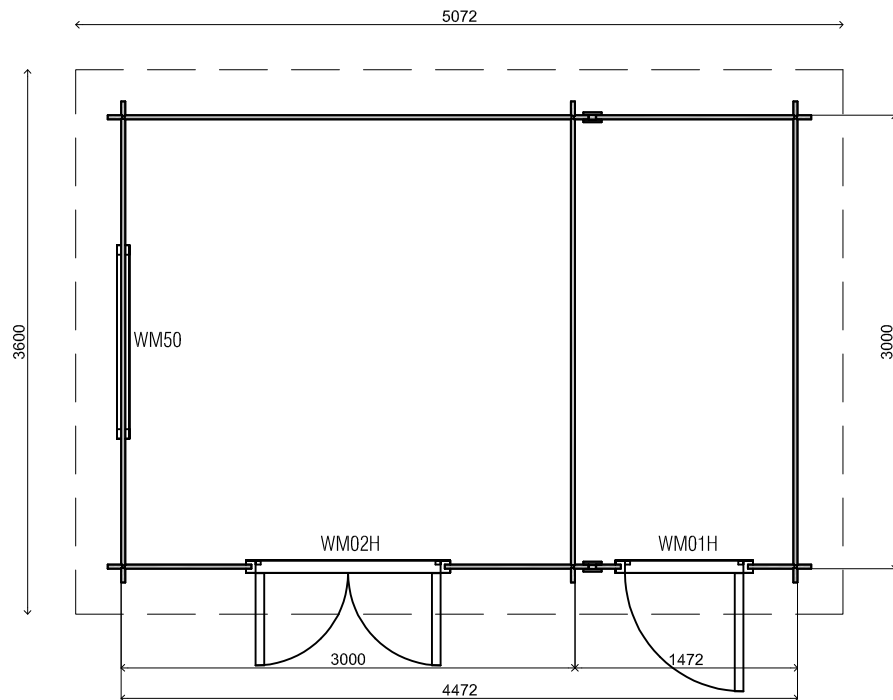

2420+

0+

Vooraanzicht / Front view / Vorderansicht

(R) Zijaanzicht / Side view / Seitenansicht

240cm

216cm

30cm

28mm

13.4m²

32.2m³

WoodPro - FLAT - 28mm

Omschrijving / Description:
300x300cm 28mm - 150R SC

Onderdeel / Component:
Plat + aanz / Plan + elevations

Dealer:

Ref.:

Ordernr.:
27369

Schaal / Scale:
1: 50

BLAD NR.:

BT

Achteraanzicht / Rear view / Hinterseite

(L) Zijaanzicht / Side view / Seiten ansicht

WoodPro - FLAT - 28mm

Omschrijving / Description:
300x300cm 28mm - 150R SC
Onderdeel / Component:
Plat + aanz / Plan + elevations
Dealer:

Ordernr.:
27369
Schaal / Scale:
1: 50

Ref.:

BLAD NR.:
BT