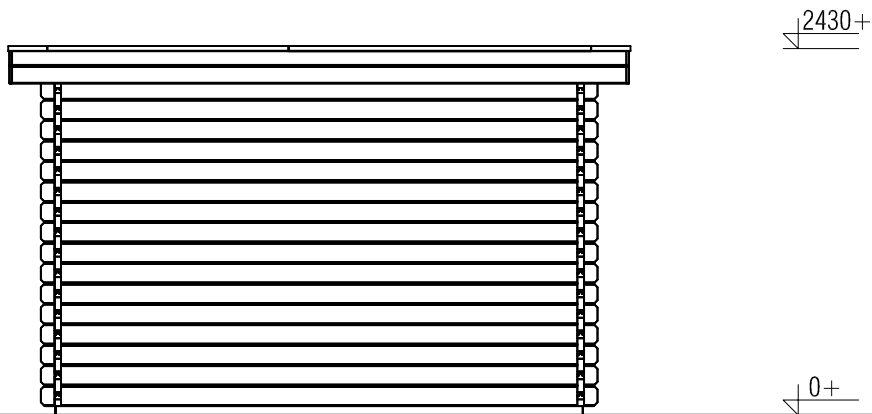

2430+

0+

Voor-aanzicht / Front view / Vorderansicht

(R) Zijaanzicht / Side view / Seiten ansicht

243cm

219cm

30cm

44mm

10.5m²

25.5m³

WoodPro - FLAT - 44mm

Omschrijving / Description:
350x300cm 44mm
Onderdeel / Component:
Plat + aanz / Plan + elevations
Dealer:

Ordernr.:
26475
Schaal / Scale:
1: 50

Ref.:

BLAD NR.:
BT

Achteraanzicht / Rear view / Hinterseite

(L) Zijaanzicht / Side view / Seiten ansicht

WoodPro - FLAT - 44mm

| | |
|--|---------------------------------|
| <i>Omschrijving / Description:</i> 350x300cm 44mm | <i>Ordernr.:</i> 26475 |
| <i>Onderdeel / Component:</i> Plat + aanz / Plan + elevations | <i>Schaal / Scale:</i> 1: 50 |
| <i>Dealer:</i> | <i>BLAD NR.:</i> BT |
| <i>Ref.:</i> | |