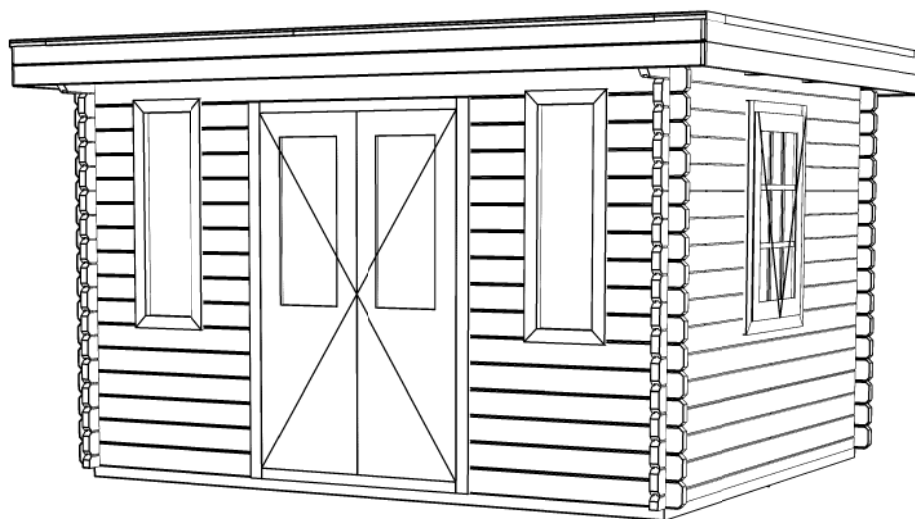

2430+

0+

Voor-aanzicht / Front view / Vorderansicht

(R) Zijaanzicht / Side view / Seiten ansicht

243cm

219cm

30cm

44mm

10.5m²

25.5m³

WoodPro - FLAT - 44mm

Omschrijving / Description:
350x300cm 44mm
Onderdeel / Component:
Plat + aanz / Plan + elevations
Dealer:

Ordernr.:
26475
Schaal / Scale:
1: 50

Ref.:

BLAD NR.:
BT

Achteraanzicht / Rear view / Hinterseite

(L) Zijaanzicht / Side view / Seiten ansicht

WoodPro - FLAT - 44mm

| | |
|--|---------------------------------|
| <i>Omschrijving / Description:</i> 350x300cm 44mm | <i>Ordernr.:</i> 26475 |
| <i>Onderdeel / Component:</i> Plat + aanz / Plan + elevations | <i>Schaal / Scale:</i> 1: 50 |
| <i>Dealer:</i> | <i>BLAD NR.:</i> BT |
| <i>Ref.:</i> | |