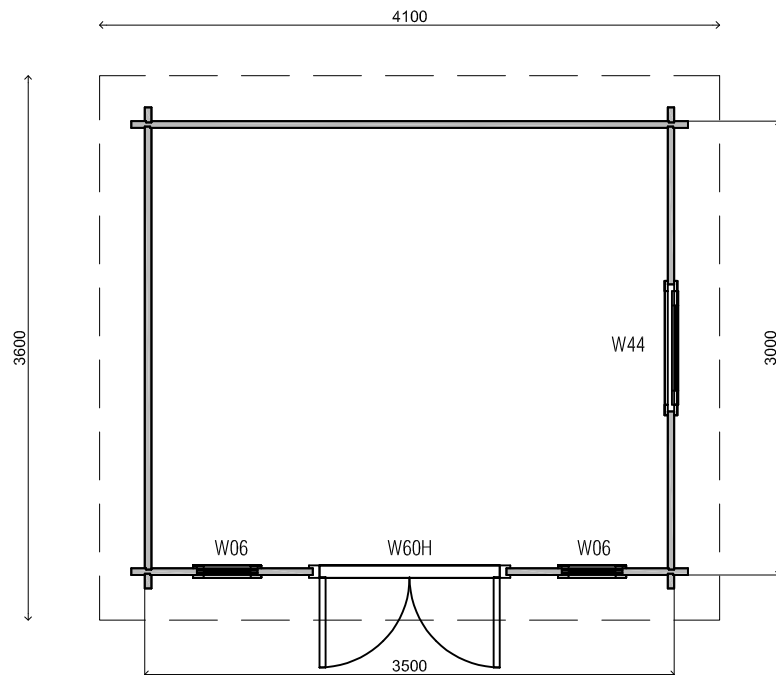

2430+

0+

Voor-aanzicht / Front view / Vorderansicht

(R) Zijaanzicht / Side view / Seiten ansicht

243cm

219cm

30cm

44mm

10.5m²

25.5m³

WoodPro - FLAT - 44mm

Omschrijving / Description:
350x300cm 44mm
Onderdeel / Component:
Plat + aanz / Plan + elevations
Dealer:

Ordernr.:
26475
Schaal / Scale:
1: 50

Ref.:

BLAD NR.:
BT

Achteraanzicht / Rear view / Hinterseite

(L) Zijaanzicht / Side view / Seiten ansicht

WoodPro - FLAT - 44mm

| | |
|--|---------------------------------|
| <i>Omschrijving / Description:</i> 350x300cm 44mm | <i>Ordernr.:</i> 26475 |
| <i>Onderdeel / Component:</i> Plat + aanz / Plan + elevations | <i>Schaal / Scale:</i> 1: 50 |
| <i>Dealer:</i> | <i>BLAD NR.:</i> BT |
| <i>Ref.:</i> | |